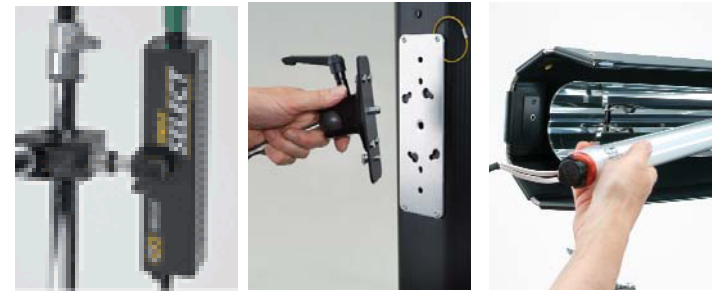

Single

▼ Photometrics

4ft Single	FC	171	56	27	15.5	10	7
	Feet	2	4	6	8	10	12
2ft Single	FC	62	17	7.5	4.5	3	2
	Feet	2	4	6	8	10	12

4ft Single	LUX	2379	817	409	239	155	109
	Meters 0.5		1	1.5	2	2.5	3
2ft Single	LUX	969	262	125	71	45	32
	Meters 0.5		1	1.5	2	2.5	3

▼ Fixture Specifications

	ランプ数	ランプタイプ	外形寸法	重量(ランプ付)
4ftSingle	1	F75/T12	132 x 11.5 x 9cm (バンドア部/9cm)	1.9kg
2ftSingle	1	F40/T12	69 x 11.5 x 9cm (バンドア部/9cm)	1.2kg

▼ Ballast Specifications

	入力 電圧	出力 周波数	電流値	ランプ スイッチ	出力 スイッチ	外形寸法	重量
Single Select	100VAC 50/60Hz	25kHz	F75/2.0A, F40/1.0A, F30/0.8A	1~0ff	2ft/4ft	28 x 6.5 x 6.5cm	0.9kg

▼ Details

シングルシステムは細長い灯体で、なおかつ明るい事が特長。セットの陰など狭いスペースへ取り付け可能ですし、灯体からランプを外せばさらに用途が広がります。

シングルシステムの特長は…

シングルタイプ器具

- ・ルーバー、リフレクタ取外し可能
- ・ハーネスとランプを取外して、単管システムとしても使用可能
- ・センターマウント方式。ツイストオンマウントプレートで着脱簡単
- ・ランプはタンダステンタイプ(3200°K)とデイルイトタイプ(5500°K)