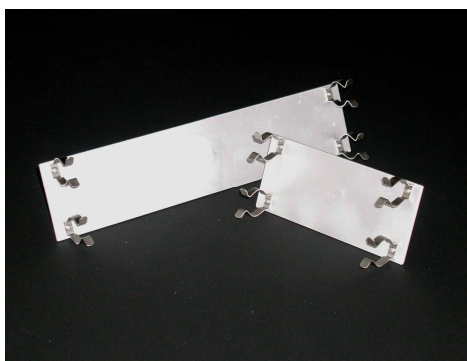

## 大好評の単管ホルダーに新製品が登場!

### MEGAに対応6ft・8ft用アルミ単管ホルダー

軽くて使いやすいと皆様からご好評いただいておりますキノフロ用当社オリジナル単管ホルダー。でも「MEGA用ランプで使うにはちょっと心もとない。」そういった声に応えまして、今回6ft・8ftでも安心して使えるMEGA用単管ホルダーを新発売。従来のものよりホルダー面の長さを倍にしましたので、しっかりした装着感で使いやすさも抜群です。もちろん重さも値段もほとんど変わりません。

### シングルだけ?いえいえ、ダブルもつくっちゃいました。

2灯用の単管ホルダーはなの?う~ん、ちょっとおかしな日本語ですが、それはさておき、任せてください!!  
1灯だけじゃなく、2灯装着できるダブルホルダーもできました。しかも、2ft・4ft用と6ft・8ft用の同時発売です。もうこれさえそろえれば、怖れのなし!!

好評発売中

名 称	型 名	定 価
2・4ft用単管ホルダー(アルミ)	THT1 - S - AL	6,500円
6・8ft用単管ホルダー(アルミ)	THT1 - L - AL	7,000円
2・4ft用ダブルホルダー(アルミ)	THT2 - S - AL	7,200円
6・8ft用ダブルホルダー(アルミ)	THT2 - L - AL	8,000円
2・4ft用単管ホルダー(鉄)	THT1 - S - ST	5,500円