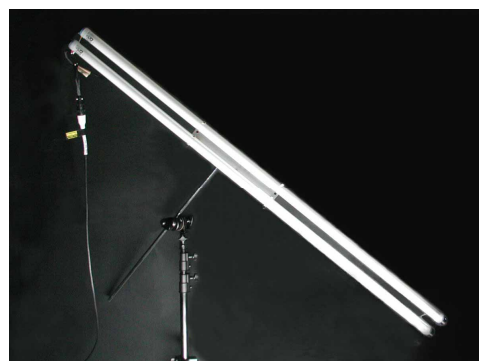

### MEGAに対応6ft・8ft用アルミ単管ホルダー

軽くて使いやすいと皆様からご好評いただいておりますキノフロ用当社オリジナル単管ホルダー。でも「MEGA用ランプで使うにはちょっと心もとない。」そういった声に応えまして、今回6ft・8ftでも安心して使えるMEGA用単管ホルダーを新発売。従来のものよりホルダー面の長さを倍にしましたので、しっかりした装着感で使いやすさも抜群です。もちろん重さも値段もほとんど変わりません。

### シングルだけ?いえいえ、ダブルもつくっちゃいました。

2灯用の単管ホルダーはなの?う~ん、ちょっとおかしな日本語ですが、それはさておき、任せてください!!  
1灯だけじゃなく、2灯装着できるダブルホルダーもできました。しかも、2ft・4ft用と6ft・8ft用の同時発売です。もうこれさえそろえれば、怖れのなし!!

好評発売中

名 称	型 名	定 価
2・4ft用単管ホルダー(アルミ)	THT1 - S - AL	6,500円
6・8ft用単管ホルダー(アルミ)	THT1 - L - AL	7,000円
2・4ft用ダブルホルダー(アルミ)	THT2 - S - AL	7,200円
6・8ft用ダブルホルダー(アルミ)	THT2 - L - AL	8,000円
2・4ft用単管ホルダー(鉄)	THT1 - S - ST	5,500円