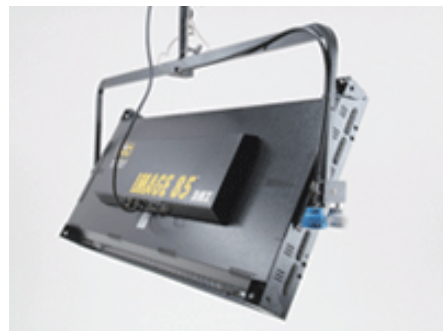

新製品&リニューアル情報!

マウントプレートのハンドルがリニューアル!

4 BANKやパーフライなどの共通マウントプレート(MTP-K41, MTP-K41J)の締付ハンドルが、ディーバライトと同じ**レバータイプ**に変わります。**ギュギュツ**とより強く締め付けられるようになりました。

尚、旧タイプのハンドルとは互換性がないので、ご注意ください。

現行ハンドル

新型レバー

MTP-KL41(グリップヘッド用ピン付マウントプレート)/MTP-KL41J(17φダボ付マウントプレート)

ポールオペレーションタイプが新登場!

イメージDMX、パラビーム、パラジップ、ビスタビームに「**ポールオペレーションタイプ**」が登場。ボタンを降ろしたり、高い脚立に上らなくても、操作棒で簡単に向きや角度を変えられます。

また、今回の発売に伴い、パラビームのポールオペレーションなしのアームタイプも発売になりました。

※青がパン(左右)、白がチルト(上下)になります。

スーパーブルーがキノフロ製に!

ブルースクリーン用の直管タイプ、2ftと4ftスーパーブルー。現行は2ftがフィリップス社製、4ftがシルヴァニア社製で販売していましたが、この度**キノフロ社純正**のスーパーブルーが発売になりました。