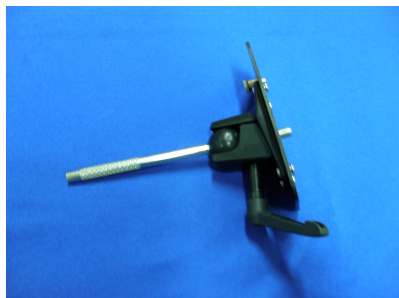

新製品&リニューアル情報!

マウントプレートのハンドルがリニューアル!

4 BANKやパーフライなどの共通マウントプレート(MTP-K41, MTP-K41J)の締付ハンドルが、ディーバライトと同じ**レバータイプ**に変わります。**ギュギュツ**とより強く締め付けられるようになりました。

尚、旧タイプのハンドルとは互換性がないので、ご注意ください。

現行ハンドル

新型レバー

MTP-KL41(グリップヘッド用ピン付マウントプレート)/MTP-KL41J(17φダボ付マウントプレート)

ポールオペレーションタイプが新登場!

イメージDMX、パラビーム、パラジップ、ビスタビームに「**ポールオペレーションタイプ**」が登場。ボタンを降ろしたり、高い脚立に上らなくても、操作棒で簡単に向きや角度を変えられます。

また、今回の発売に伴い、パラビームのポールオペレーションなしのアームタイプも発売になりました。

※青がパン(左右)、白がチルト(上下)になります。

スーパーブルーがキノフロ製に!

ブルースクリーン用の直管タイプ、2ftと4ftスーパーブルー。現行は2ftがフィリップス社製、4ftがシルヴァニア社製で販売していましたが、この度**キノフロ社純正**のスーパーブルーが発売になりました。