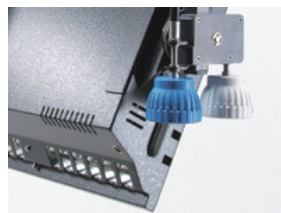

新製品&リニューアル情報!

マウントプレートのハンドルがリニューアル!

4 BANKやパーフライなどの共通マウントプレート(MTP-K41, MTP-K41J)の締付ハンドルが、ディーバライトと同じ**レバータイプ**に変わります。**ギュギュツ**とより強く締め付けられるようになりました。

尚、旧タイプのハンドルとは互換性がないので、ご注意ください。

現行ハンドル

新型レバー

MTP-KL41(グリップヘッド用ピン付マウントプレート)/MTP-KL41J(17φダボ付マウントプレート)

ポールオペレーションタイプが新登場!

イメージDMX、パラビーム、パラジップ、ビスタビームに「**ポールオペレーションタイプ**」が登場。ボタンを降ろしたり、高い脚立に上らなくても、操作棒で簡単に向きや角度を変えられます。

また、今回の発売に伴い、パラビームのポールオペレーションなしのアームタイプも発売になりました。

※青がパン(左右)、白がチルト(上下)になります。

スーパーブルーがキノフロ製に!

ブルースクリーン用の直管タイプ、2ftと4ftスーパーブルー。現行は2ftがフィリップス社製、4ftがシルヴァニア社製で販売していましたが、この度**キノフロ社純正**のスーパーブルーが発売になりました。