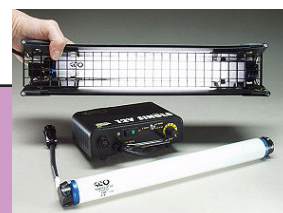

2011秋/冬New Item & Model Change

先日新発売になりました「テグラ4BANK」に続きまして、またしても新製品登場。その名も「イマラDMX」、55W6灯タイプの「S6」と10灯タイプの「S10」、そろって新発売です。また、「パーフライ200」と「パーフライ400」は「パーフライ200D」「パーフライ400D」にそれぞれモデルチェンジ。さらに「4BANK」「ダブル」の各バラストもモデルチェンジで新しくなりました。

New Item

- ・イマラS6DMX / ・イマラS10DMX
- ※55Wキノコンパクトを使用したアームタイプの灯具。

Model Change

- ・パーフライ200 → パーフライ200D
- ・パーフライ400 → パーフライ400D
- ※バラスト一体型に変更。リニア調光可能、入力電圧100～240V。
パーフライ100は変更ありません。

- ・4BANKバラスト
- BAL-410-S100/JP → BAL-415-S100/JP
- ・ダブルバラスト
- BAL-210-S100/JP → BAL-215-S100/JP

※点灯基板リニューアル、デザインも変更。
シングルバラストはデザインのみ変更。

出会いがあれば別れもある。残念ながら下記製品が**生産中止、在庫限り**となりました。ご検討中の方はお早めに！

Discontinued

- ・12Vシングルキット及び12Vシングル専用アイテム
- ・ランプ
- キノクアッド2900°K（パーフライ用）
- キノツイン2900°K（ピスタビーム・ピスタシングル用）
- ※タングステンタイプは3200°Kのみになります。