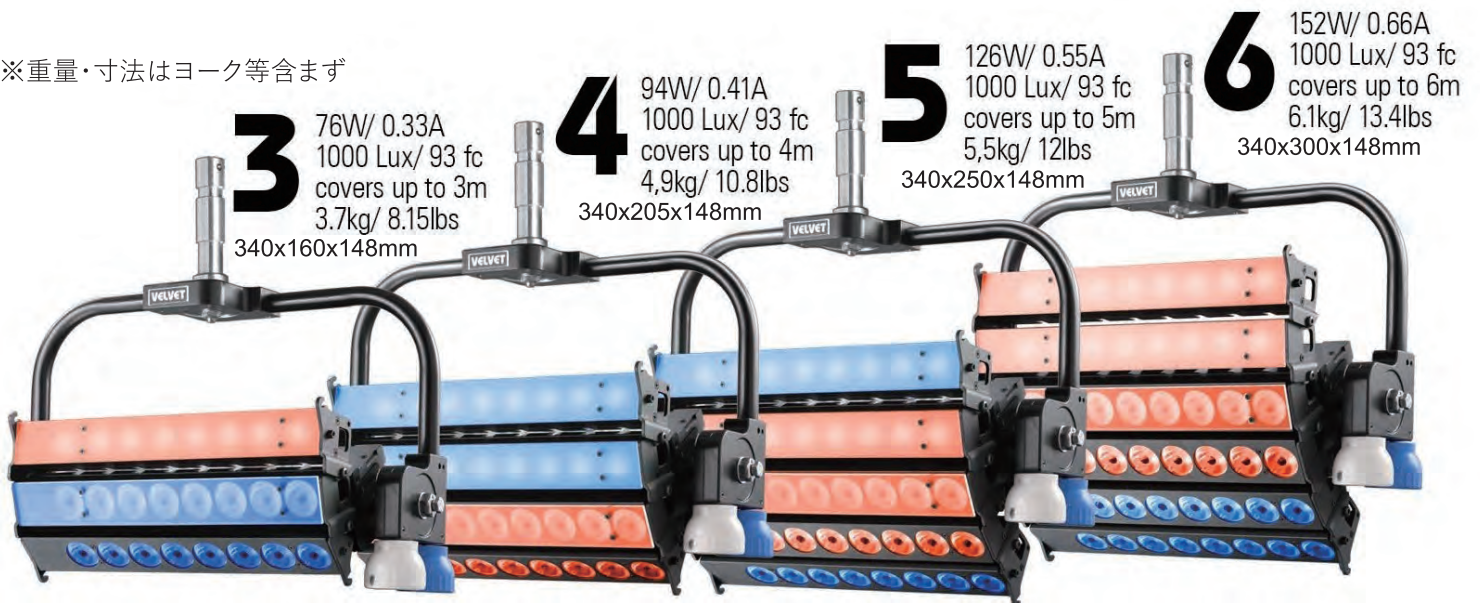

※重量・寸法はヨーク等含まず