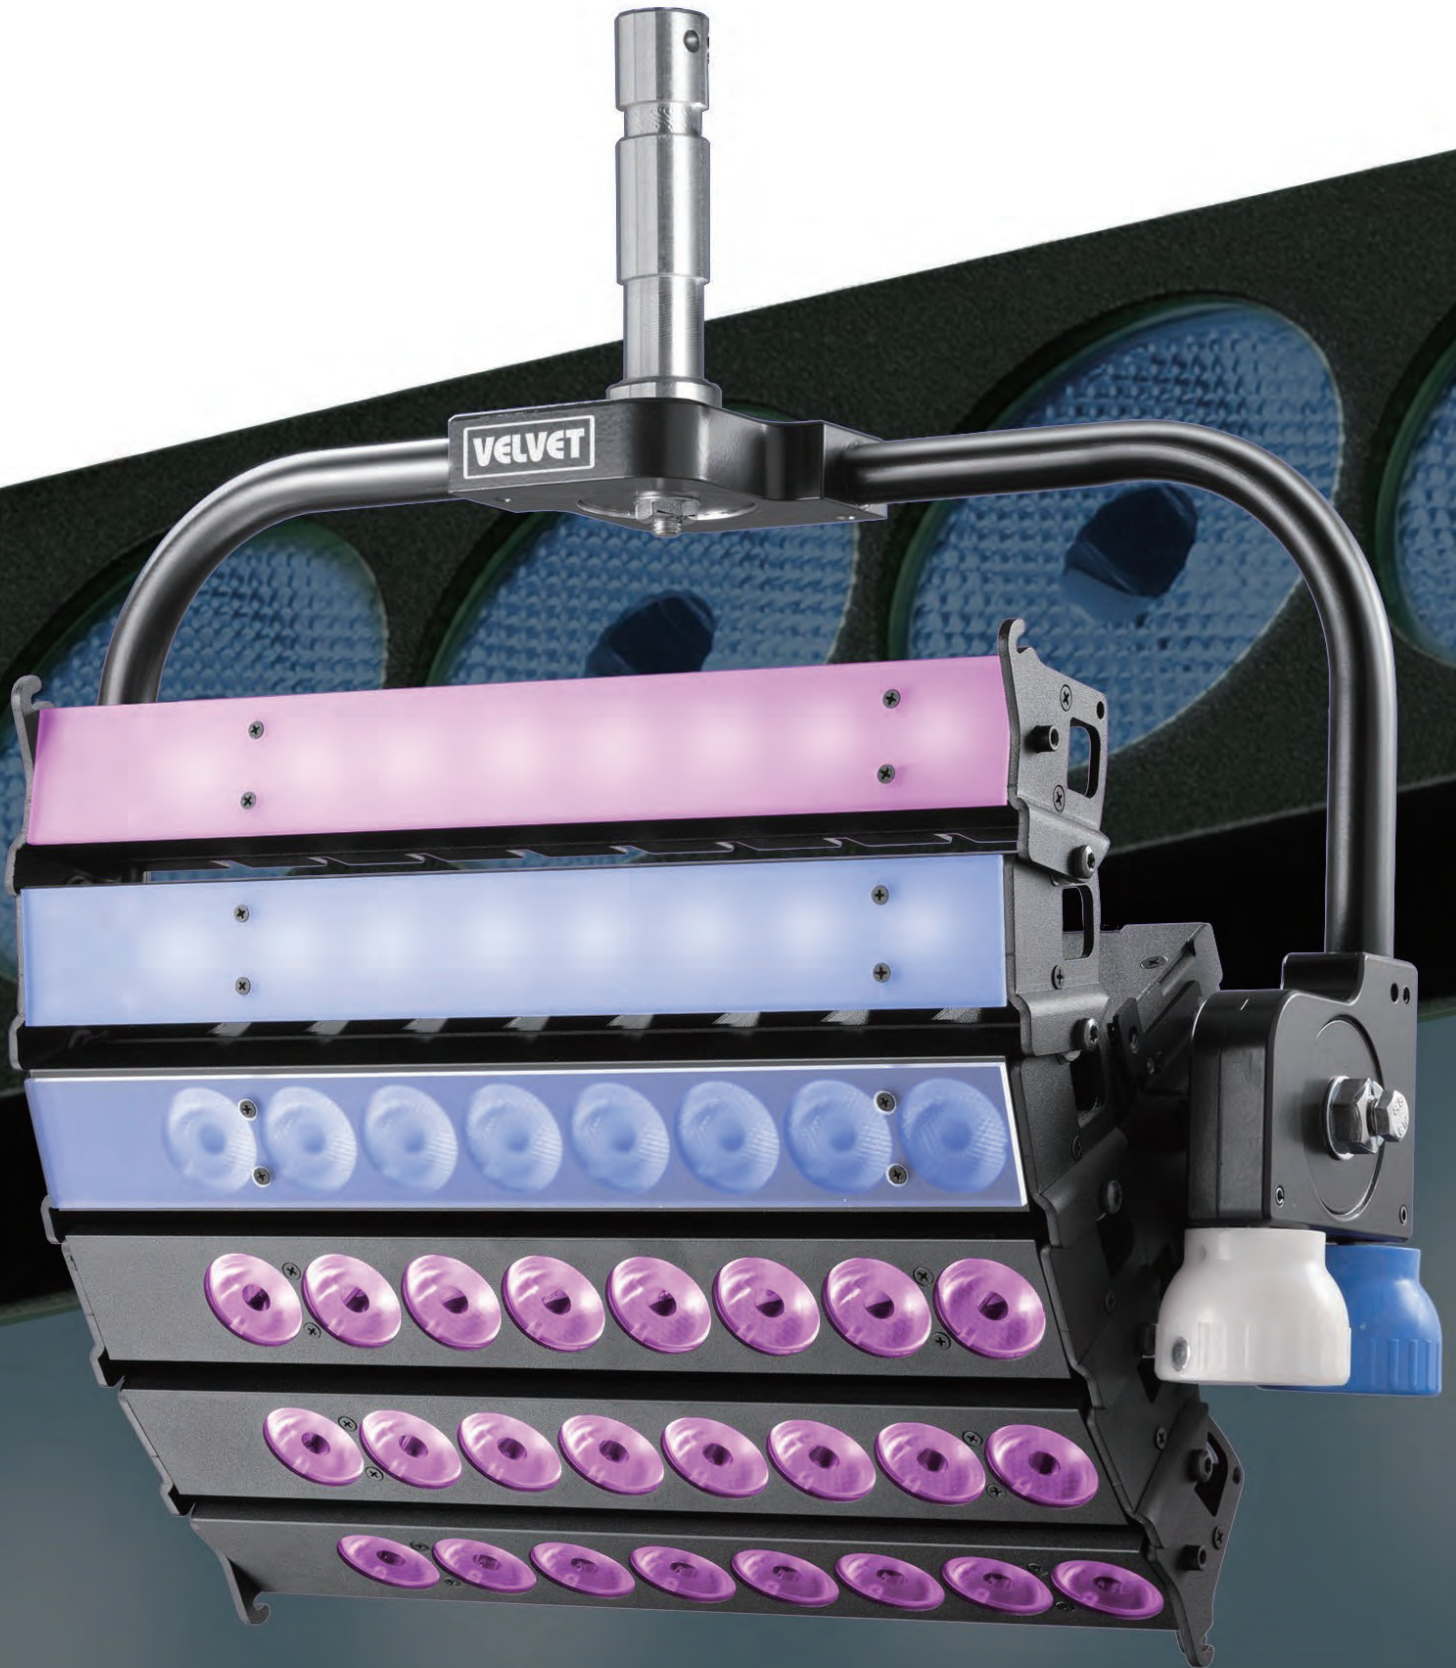

VELVET VC

perfectly
homogeneous

VELVET

dynamic effects

Velvet Cycはその連なるLEDを一つずつコントロールし、美しいグラデーションを水平に映し出すLED水平ライトです。このユニークな制御は完全に色ムラのない一色でも、柔らかい白色も、グラデーションも思いのままの水平を演出でき、さらに様々な色を組み合わせることで自分だけの色で水平を染めることもできます。可能性は無限大です。

一つずつ個別制御可能な水平ライト
ダイナミックな演出も均一でスムーズな出力も可能
500Lux/46fc、フリッカーフリー(最大2000fps)*CYC5

ありきたりな水平ライトとは違い、多ジョイント構造のVELVET CYCシリーズはボディ前面を広げる・縮めることにより簡単にビーム角度を調整することが可能です。縦方向のビーム角を調整しながらそれぞれのLEDの色も個別にコントロールできるため、どのような形状の水平も美しく、思い通りに染めることができます。

VELVET CYCは同じロットのLED素子を使用し、単色でもグラデーションでもスムーズに水平を美しく染め上げます。

Cycloramaモードではそれぞれの列のインテンシティの最適値をセットする特別なディミングカーブにより様々な背面、水平に対応しています。

様々なコントロール
Wi-Fi、Art-Net対応
DMX-RDM
カラーディスプレイ+ボタン
ホワイト、カラー、実際の出力を背面で確認
色味付きジェルリスト

色温度 2500K~10000Kまで細かく調整可能
 インテンシティ 0~100%、フリッカーフリー
 グリーン/マゼンタ補正 プラスグリーン、マイナスグリーンを細かく調節可能
 カラーコントロールモード CTT, HSI+, GEL, RGB+, EFFECTSモード
 ビーム角度 横方向に45°、縦方向に45° から最大110° *Cyc6
 ローカルコントロール カラーディスプレイ+ボタン
 有線コントロール XLR-5 in&out DMX-RDM
 ワイヤレスコントロール Wi-Fi ArtNet