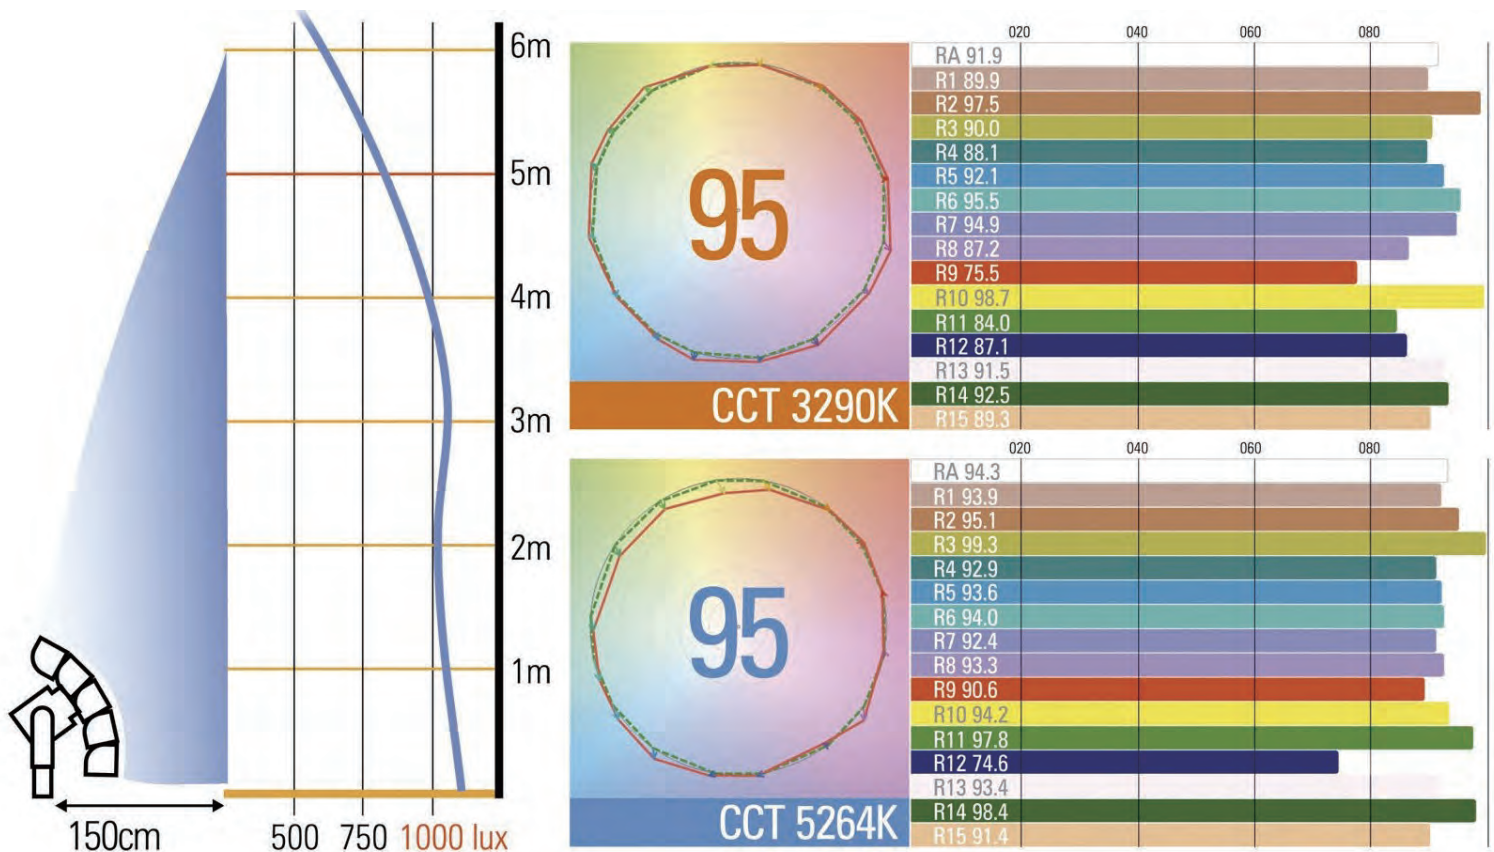

色温度 2500K~10000Kまで細かく調整可能
インテンシティ 0~100%、フリッカーフリー
グリーン/マゼンタ補正 プラスグリーン、マイナスグリーンを細かく調節可能
カラーコントロールモード CTT, HSI+, GEL, RGB+, EFFECTSモード
ビーム角度 横方向に45°、縦方向に45° から最大110° *Cyc6
ローカルコントロール カラーディスプレイ+ボタン
有線コントロール XLR-5 in&out DMX-RDM
ワイヤレスコントロール Wi-Fi ArtNet

パワーサプライ 90-264VAC 50/60Hz
LED寿命 50000時間以上

電源コネクタ Neutrik PowerCon TRUE1 TOP in&out
フリークエンシー 16KHz/フリッカーフリー(2000fpsまで)
動作環境温度 -20° ~40°
冷却システム ファンレス
IP規格 IP21 屋内仕様
LEDテクノロジー RGBWハイパワーLEDコアユニット+マルチフレネルシステム

吊りオプション アルミヨーク(Φ17 オスダボ付き)、ボールヘッド、ポールオペレーションヨーク
素材 アノマイト+パウダーコートアルミニウム