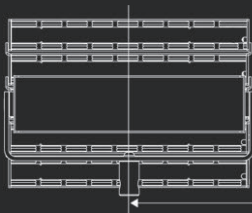

dynamic effects

Velvet Cycはその連なるLEDを一つずつコントロールし、美しいグラデーションを水平に映し出すLED水平ライトです。このユニークな制御は完全に色ムラのない一色でも、柔らかい白色も、グラデーションも思いのままの水平を演出でき、さらに様々な色を組み合わせることで自分だけの色で水平を染めることもできます。可能性は無限大です。

一つずつ個別制御可能な水平ライト
ダイナミックな演出も均一でスムーズな出力も可能
500Lux/46fc、フリッカーフリー(最大2000fps)*CYC5

ありきたりな水平ライトとは違い、多ジョイント構造のVELVET CYCシリーズはボディ前面を広げる・縮めることにより簡単にビーム角度を調整することが可能です。縦方向のビーム角を調整しながらそれぞれのLEDの色も個別にコントロールできるため、どのような形状の水平も美しく、思い通りに染めることができます。

VELVET CYCは同じロットのLED素子を使用し、単色でもグラデーションでもスムーズに水平を美しく染め上げます。

Cycloramaモードではそれぞれの列のインテンシティの最適値をセットする特別なディミングカーブにより様々な背面、水平に対応しています。

様々なコントロール
Wi-Fi、Art-Net対応
DMX-RDM
カラーディスプレイ+ボタン
ホワイト、カラー、実際の出力を背面で確認
色味付きジェルリスト