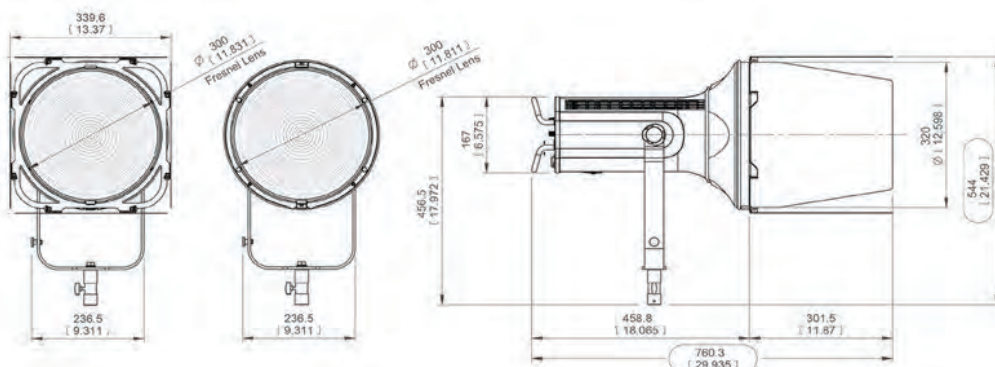

LED寿命(L70): 50,000時間以上

AC入力電圧: AC INPUT 90-264V AC 50/60Hz PowerCon TRUE1TOP IN & OUT

冷却システム: 密閉3Dチャンバー内リキッド冷却システム+静音ファン

IP規格: IP30屋内用、屋外では保護して使用してください

素材: 本体とヨーク: アルミダイキャスト (本体とヨーク)

吊りオプション: ヨーク(Φ17 or Φ25オスダボ付き)、ポールオペレーションヨーク