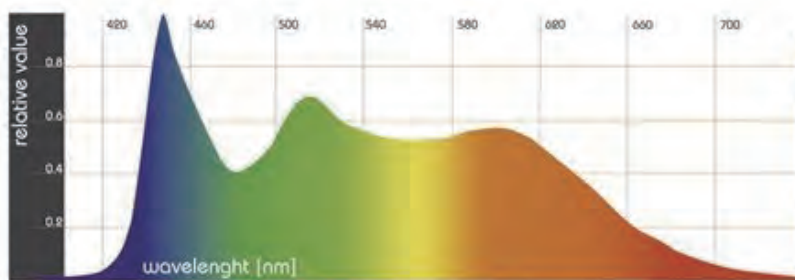

KOSMOS 400

3274K
TLCI
96