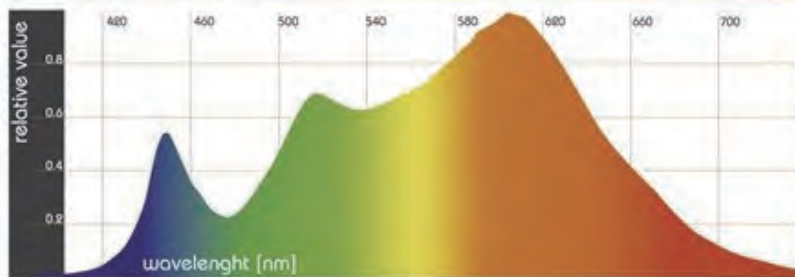

5552K
TLCI
98