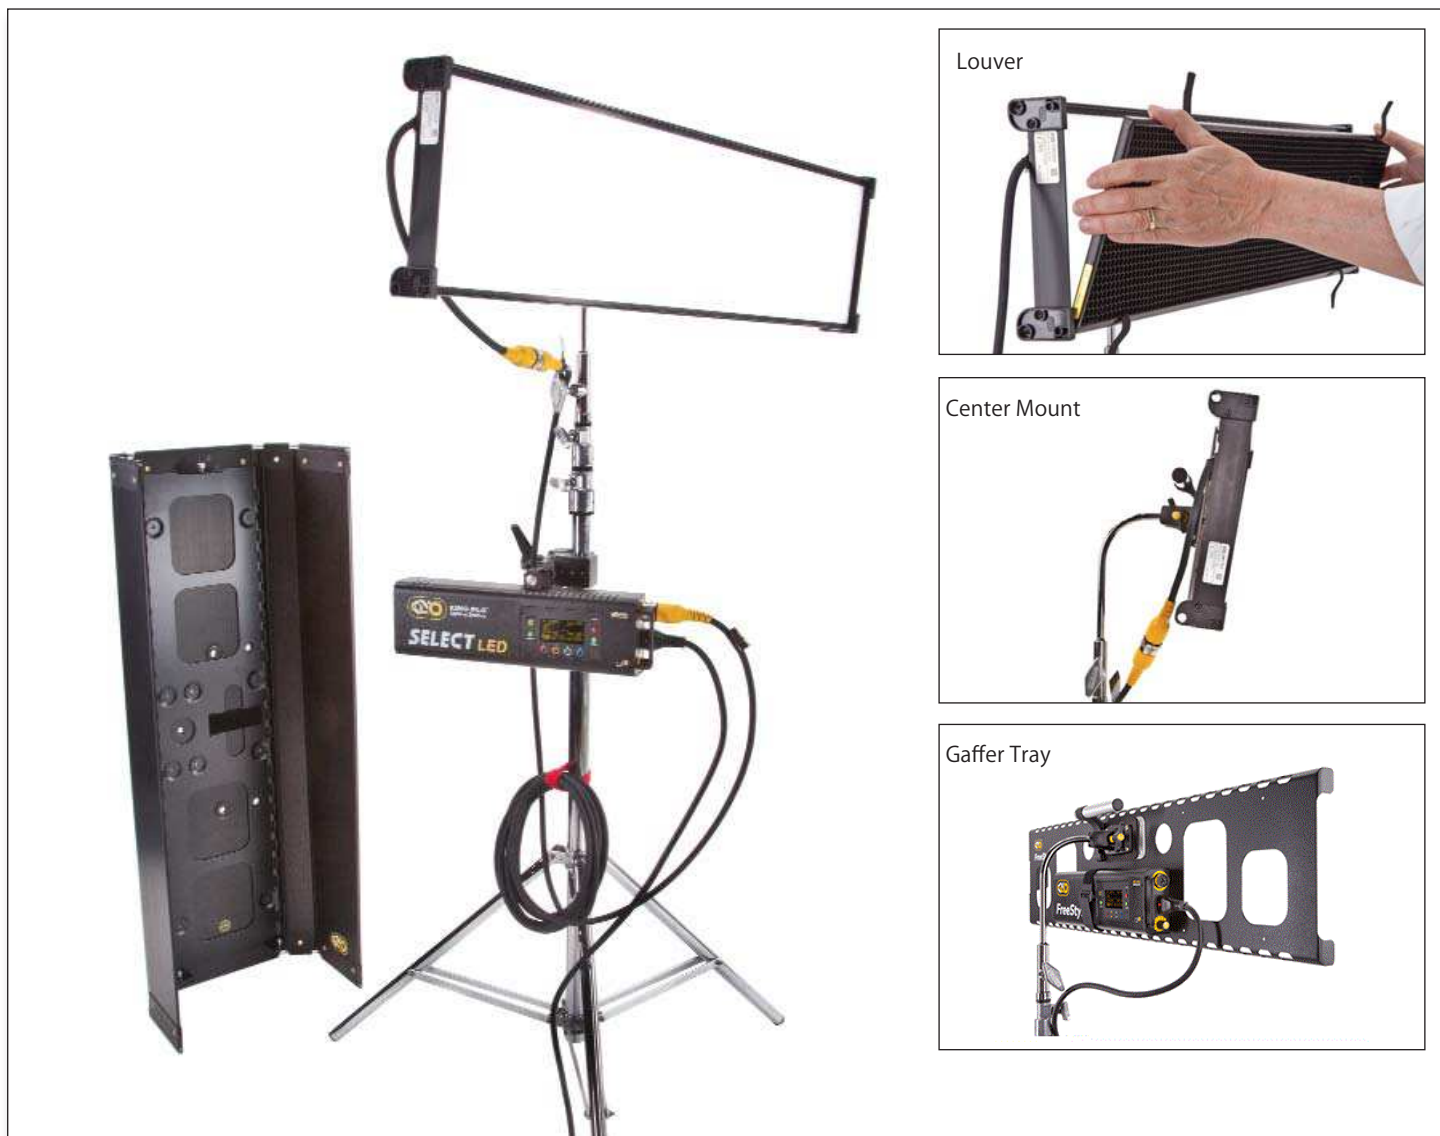

**KINO FLO**<sup>®</sup>  
Lighting Systems

# FreeStyle

**LED**

# FreeStyle LED DMX

Louver

Center Mount

Gaffer Tray

FreeStyleの最大の特徴は各パーツを取り外して使用できることです。コントローラはもちろんのこと、ダンブラ素材のバンドア部も簡単に取り外すことができるので、パネルライトとして使用することもできます。オプションのガッファートレイを使用すれば、コントローラはパネル背面に取り付きます。

キノフロLEDはCW, WW, R, G, Bの5色のLED素子で非常に高い色再現性を実現しています。キノフロLEDはすべて同じソフトを使用し、モードは5種類あります。「ホワイト(CCT)モード」では新ファームウェア5.00から色温度を2500~9900Kの間で調整できるようになりました。そのほか、調光・グリーン/マゼンタの補正が行えます。カラーモードは3種類あり、「ジェルモード」はチャンネルは100以上のプリセットされた色の中からカラーの選択できるほか、「Hue Angle」で色相角度(360°の色相環)で任意のカラーを選択できます。「Saturation」(色彩調整)であざやかさ(濃さ)の調整もできます。「RGBモード」は赤、緑、青(RGB)の数値を調整し、任意の色を作るモードです。「CIE xyモード」は色空間のxy軸の数値を指定することでカラーを調整します。エフェクト(FX)モードはプリセットされたエフェクト効果(キャンドル、ファイアなど)を表現します。制御に関しては有線でのDMX制御はもちろん、DMXワイヤレス受信機(Lumen Radio社)内蔵なのでDMXケーブルを使用しなくても、DMX制御ができます(送信機は別売り)。また、新ファームウェア5.00からRDM対応で双方向通信が可能になりました。入力電圧はAC100~240Vのユニバーサルタイプです。DC24Vでも点灯できます。

## ▼ LED Controller Specifications

	AC入力 電圧	電流値 (100V)	DC入力 電圧	電流値 (24V)	色温度幅	調光幅	外形寸法	重量
<b>LED-151X</b>	100~240 VAC 50/60Hz 150W	1.56A	18~36 VDC 150W	7.0A	2700~ 6500K(W) 2500~ 9900K(C)	1~ 100%	38 x 11.5 x 8cm	2kg