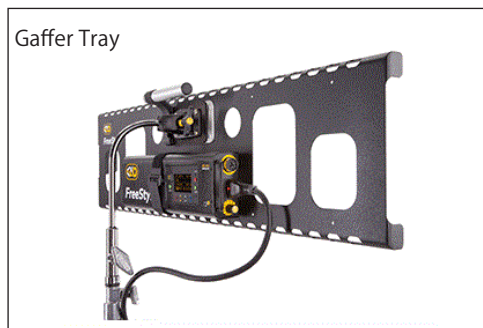

# FreeStyle LED DMX

Louver

Center Mount

Gaffer Tray

FreeStyleの最大の特徴は各パーツを取り外して使用できることです。コントローラはもちろんのこと、ダンブラ素材のバンドア部も簡単に取り外すことができるので、パネルライトとして使用することもできます。オプションのガッファートレイを使用すれば、コントローラはパネル背面に取り付きます。

キノフロLEDはCW, WW, R, G, Bの5色のLED素子で非常に高い色再現性を実現しています。キノフロLEDはすべて同じソフトを使用し、モードは5種類あります。「ホワイト(CCT)モード」では新ファームウェア5.00から色温度を2500~9900Kの間で調整できるようになりました。そのほか、調光・グリーン/マゼンタの補正が行えます。カラーモードは3種類あり、「ジェルモード」はチャンネルは100以上のプリセットされた色の中からカラーの選択できるほか、「Hue Angle」で色相角度(360°の色相環)で任意のカラーを選択できます。「Saturation」(色彩調整)であざやかさ(濃さ)の調整もできます。「RGBモード」は赤、緑、青(RGB)の数値を調整し、任意の色を作るモードです。「CIE xyモード」は色空間のxy軸の数値を指定することでカラーを調整します。エフェクト(FX)モードはプリセットされたエフェクト効果(キャンドル、ファイアなど)を表現します。制御に関しては有線でのDMX制御はもちろん、DMXワイヤレス受信機(Lumen Radio社)内蔵なのでDMXケーブルを使用しなくても、DMX制御ができます(送信機は別売り)。また、新ファームウェア5.00からRDM対応で双方向通信が可能になりました。入力電圧はAC100~240Vのユニバーサルタイプです。DC24Vでも点灯できます。