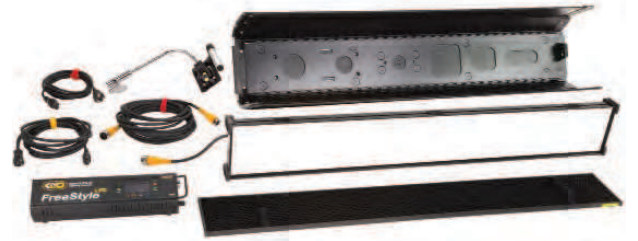

▼ FreeStyle 41 LED DMX Systems

SYS-F41U/JP

フリースタイル41LED DMX基本セット

セット内容

フリースタイル41LED灯体×1
コントローラ×1
グリップマウント(17mm材)×1
延長ケーブル×1