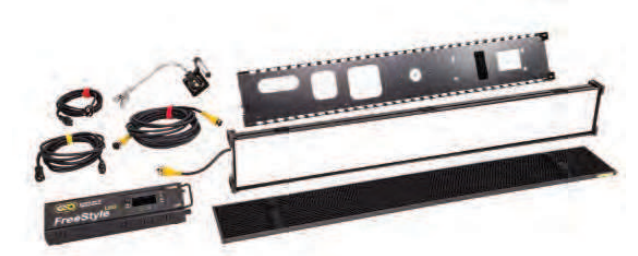

#### セット内容

フリースタイル41LED灯体×1  
コントローラ×1  
グリップマウント(17mm材)×1  
延長ケーブル×1