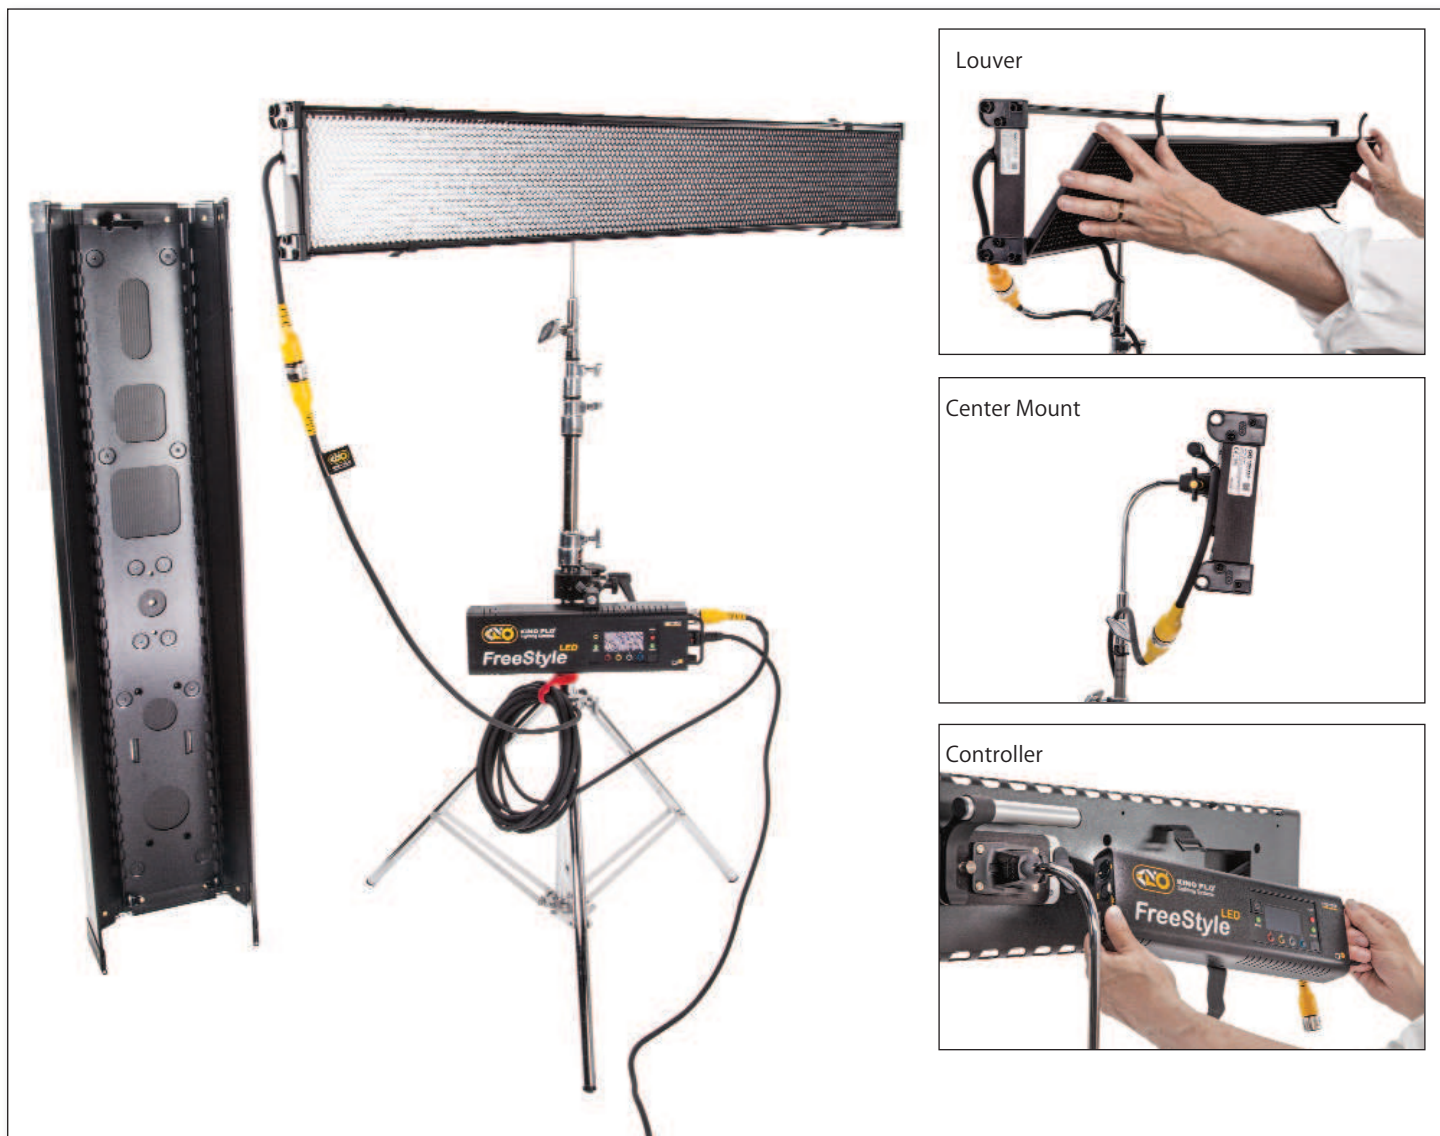

**KINO FLO**  
Lighting Systems

# FreeStyle 41 LED DMX

フリースタイルLEDシリーズ「21」、「31」に続き、新たに「41」が登場。蛍光灯「4ftダブル」とほぼ同じサイズの横長タイプになります。フリースタイルの最大の特徴は各パーツを取り外して使用できることです。コントローラはもちろんのこと、ダンプラ素材のバンドア部も簡単に取り外すことができるので、パネルライトとして使用することもできます。オプションのガッファートレイを使用すれば、コントローラはパネル背面に取り付けます。