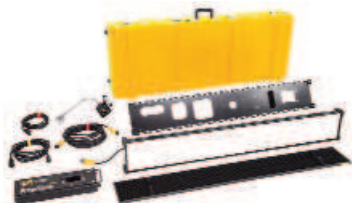

KIT-F41TU/JP
フリースタイルGT41DMXキット

キット内容

フリースタイル41LED灯体 × 1
コントローラ × 1
グリップマウント
(17φカーブタイプ) × 1
延長ケーブル × 1
トラベルケース × 1

サイズ

138.5 × 53.5 × 23cm

重量

20.9kg

キット内容

フリースタイルGT41
LED灯体 × 1
コントローラ × 1
グリップマウント
(17φカーブタイプ) × 1
延長ケーブル × 1
フライトケース × 1

サイズ

138.5 × 53.5 × 23cm

重量

22.2kg